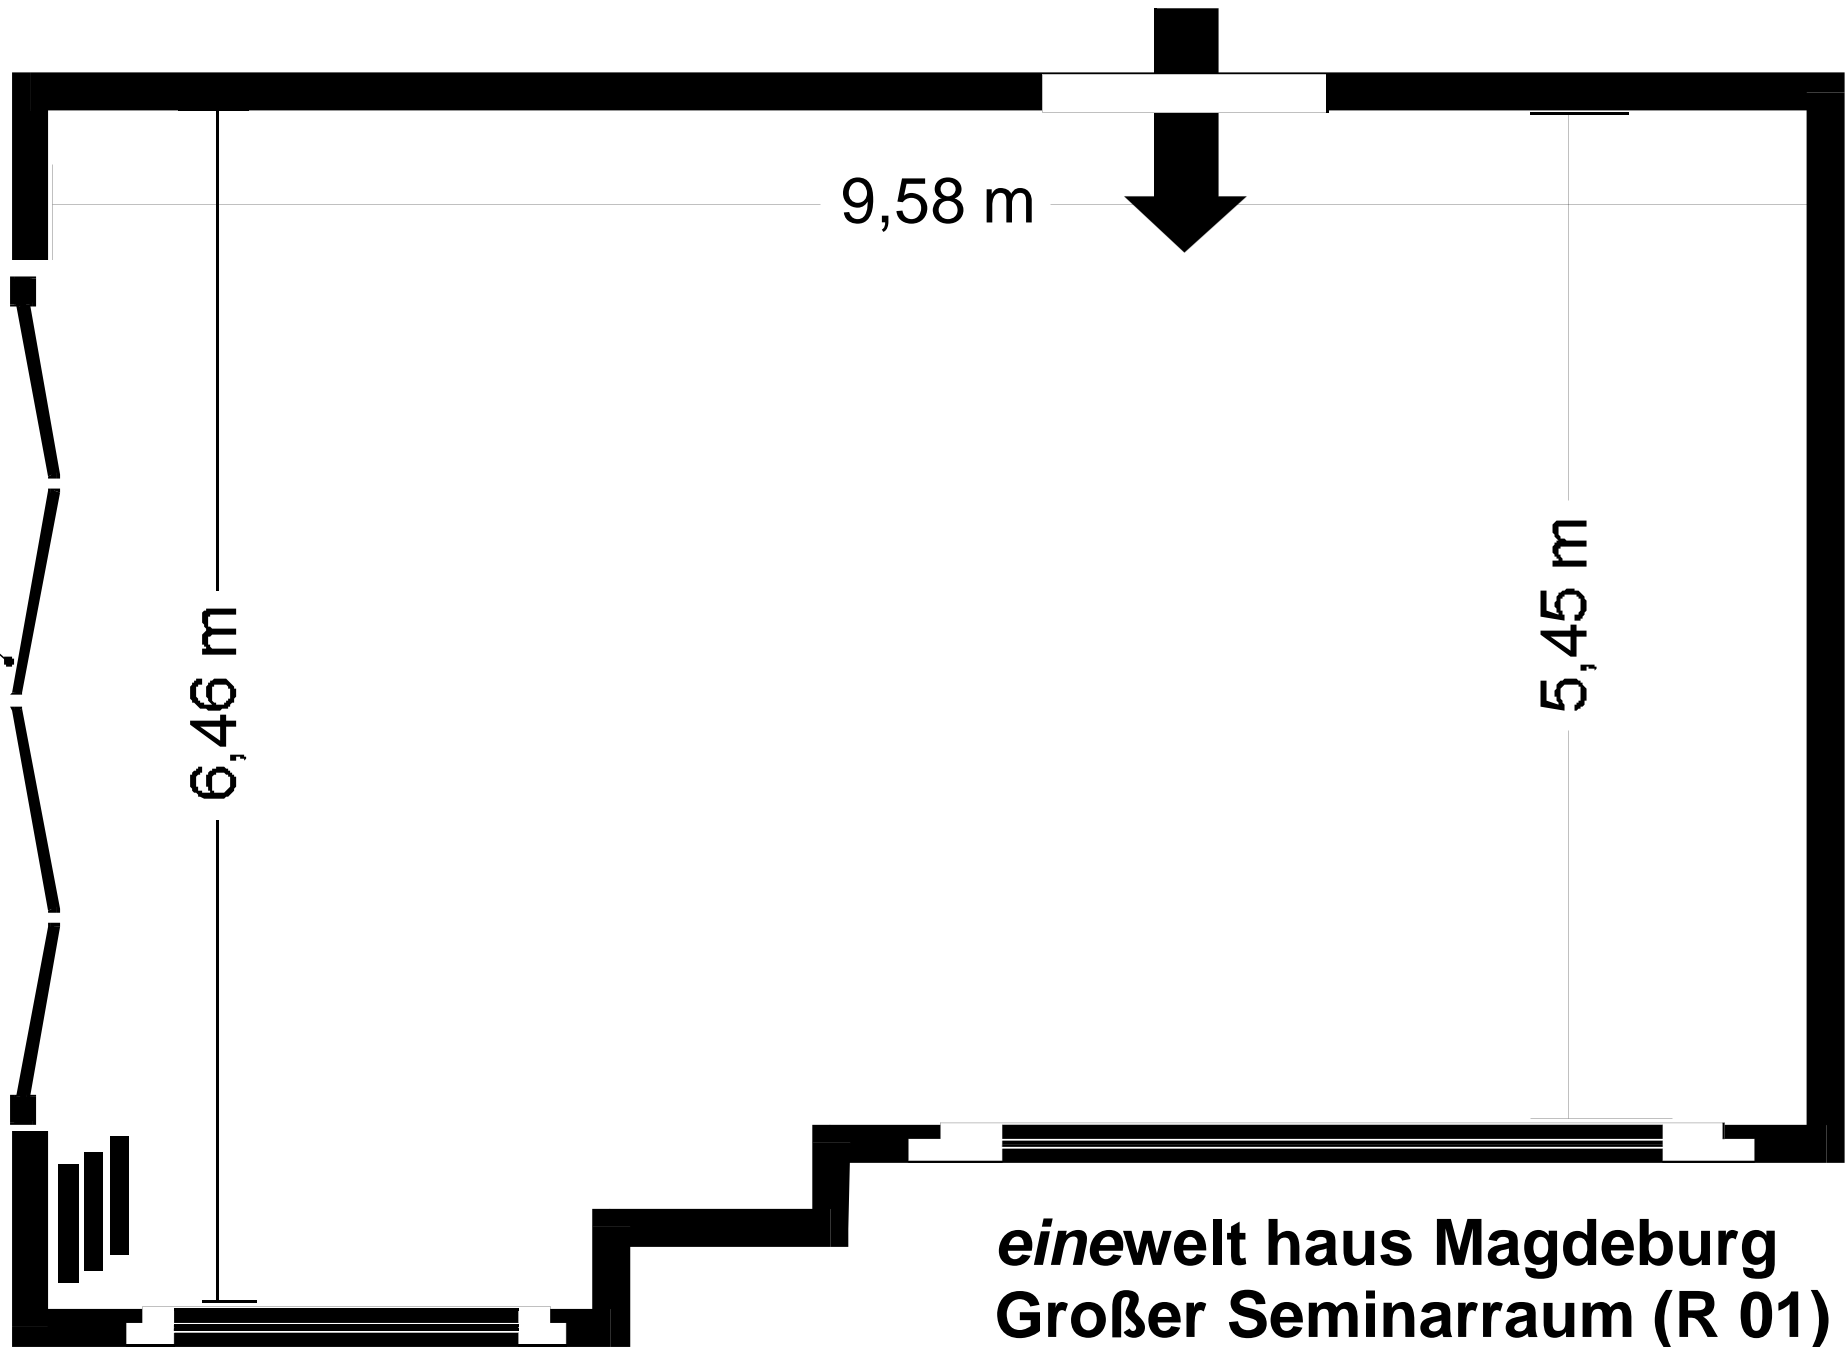

verschiebbare Wand

9,58 m

6,46 m

5,45 m

einewelt haus Magdeburg
Großer Seminarraum (R 01)